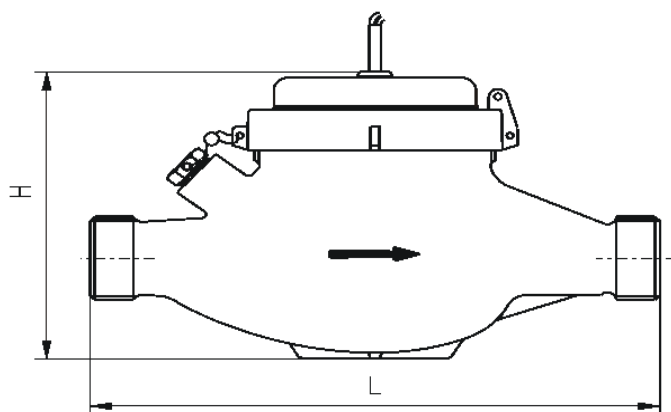

MTKI

Contatori d'acqua fredda sanitaria multigetto con emettitore Reed.

MTKI è un contatore per acqua multigetto a quadrante asciutto, progettato per rispondere alle severe prescrizioni previste dalla Direttiva MID 2014/32/UE e dalla Norma europea ISO 4064. Ideale per la misurazione in utenze di media taglia. E' dotato di un emettitore di impulsi per essere collegato ad elettroniche di comunicazione M-Bus.

Caratteristiche funzionali e strutturali

- Temperatura di funzionamento fino a 30° C
- Portata nominale Q_3 da 6,3 a 16,0 mc/h
- Diametro nominale DN da 25 a 40 mm
- Interasse 260 a 300 mm
- Valute a impulsi da 10 l/imp
- Classe di precisione della misurazione MID (Q_3 / Q_1) fino a R100 orizzontale e fino a R40 verticale
- Totalizzatore a 5 cifre
- Lunghezza cavo da 1,5 m
- A prova di manomissione grazie alla copertura metallica
- Carico di pressione massima 1,6 MPa
- Classe di protezione IP65

Dati tecnici

Lunghezza in mm	Altezza in mm	Portata nominale Q_3 in mc/h	Diametro nominale DN in mm	Filetto in pollici	Flusso iniziale in l / h	Portata Q a 1 bar perdita di pressione in l / h (ca.)	Weight in kg (ca.)
260	150	6,3	25	G 1 1/4 B	14	11000	2,9
260	150	10,0	32	G 1 1/2 B	17	12500	2,9
300	171	16,0	32	G 2 B	19	24000	4,9

Omologazioni e certificati

- Classe di protezione IP65
- EU-Type Examination Certificate according to 2014/32/EU (MID)
- OIML R49
- EN 14154
- KTW / W270 (D)

Accessori disponibili

Kit Raccordi formato da 2 dadi, due manicotti in ottone e due guarnizioni in gomma. Disponibili per taglie da DN 25 a DN 40 mm.