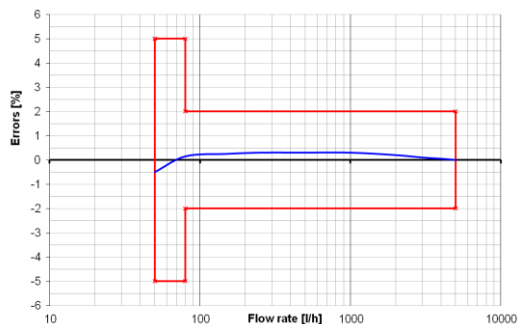

Caratteristiche funzionali e strutturali

- Temperatura di funzionamento fino a 30° C
- Portata nominale Q_3 da 6,3 a 16,0 mc/h
- Diametro nominale DN da 25 a 40 mm
- Interasse 260 a 300 mm
- Valute a impulsi da 10 l/imp
- Classe di precisione della misurazione MID (Q_3 / Q_1) fino a R100 orizzontale e fino a R40 verticale
- Totalizzatore a 5 cifre
- Lunghezza cavo da 1,5 m
- A prova di manomissione grazie alla copertura metallica
- Carico di pressione massima 1,6 MPa
- Classe di protezione IP65

Dati tecnici

Lunghezza in mm	Altezza in mm	Portata nominale Q_3 in mc/h	Diametro nominale DN in mm	Filetto in pollici	Flusso iniziale in l / h	Portata Q a 1 bar perdita di pressione in l / h (ca.)	Weight in kg (ca.)
260	150	6,3	25	G 1 1/4 B	14	11000	2,9
260	150	10,0	32	G 1 1/2 B	17	12500	2,9
300	171	16,0	32	G 2 B	19	24000	4,9

Curva di errore tipica Q3 4 R80H

Grafico tipico della perdita di carico

Dati emettitore Reed

Tensione di commutazione diretta	200 V
Corrente di commutazione	500 mA
Tempo di commutazione	0,5 ms
Corrente di trasporto	500 mA
Resistenza di transizione	150 mOhm
Capacità	0,2 pF