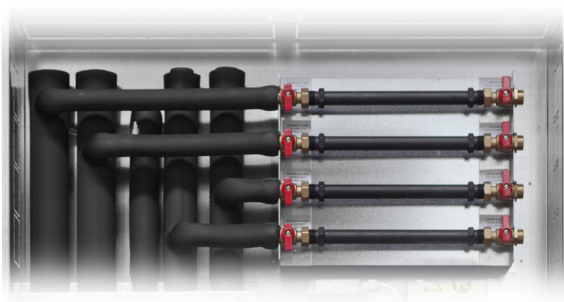

Scheda tecnica

Armadio Darth Novas

Armadi multiutenza per la termoregolazione temperatura ambiente, contabilizzazione di energia termica ed acqua fredda e calda sanitaria.

Disponibile da 2 a 5 unità e contenente colonne montanti coibentate con possibilità di inserimento di una tubazione per il ricircolo dell'ACS. Frutto previsto modello Darth Novas, dotato di valvola di zona a sfera, contatore di energia termica DN 15 e contatori sanitari DN 15. Portata consigliata linea termica 1,2 mc/h, linee sanitarie 2,5 mc/h.

Dimensioni

	Altezza:	Larghezza:	Profondità:
2 unità	900 mm	900 mm	200 mm
3 unità	1300 mm	900 mm	200 mm
4 unità	1700 mm	900 mm	200 mm
5 unità	2100 mm	900 mm	200 mm

Diametro tubazioni disponibili

Numero utenze	Colonne termico	Colonne sanitari	Ricircolo ACS
2	35/42 mm	28/35 mm	22 mm
3	35/42 mm	28/35 mm	22 mm
4	42/54 mm	28/35 mm	22 mm
5	42/54 mm	35/42 mm	22 mm

ATTENZIONE

Per semplificarne l'installazione, il satellite può essere ordinato sia in versione con attacchi sinistri (come in foto) che con attacchi destri (esattamente speculare). Per attacchi si intende il lato di collegamento delle colonne montanti. Informazione indispensabile in fase d'ordine.

Versione predisposizione e frutto

Armadio predisposto con colonne montanti coibentate, valvole a sfera e tubi d'attesa

Frutto preassemblato e precablato da installare successivamente

Componentistica di serie