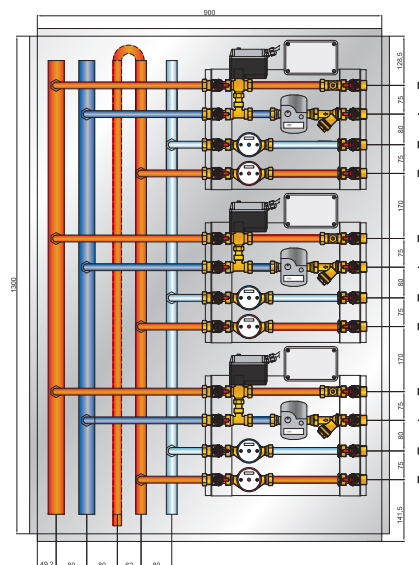

Scheda tecnica

Armadio Darth Novas

Armadi multiutenza per la termoregolazione temperatura ambiente, contabilizzazione di energia termica ed acqua fredda e calda sanitaria.

Disponibile da 2 a 5 unità e contenente colonne montanti coibentate con possibilità di inserimento di una tubazione per il ricircolo dell'ACS. Frutto previsto modello Darth Novas, dotato di valvola di zona a sfera, contatore di energia termica DN 15 e contatori sanitari DN 15. Portata consigliata linea termica 1,2 mc/h, linee sanitarie 2,5 mc/h.

Dimensioni

	Altezza:	Larghezza:	Profondità:
2 unità	900 mm	900 mm	200 mm
3 unità	1300 mm	900 mm	200 mm
4 unità	1700 mm	900 mm	200 mm
5 unità	2100 mm	900 mm	200 mm

Diametro tubazioni disponibili

Numero utenze	Colonne termico	Colonne sanitari	Ricircolo ACS
2	35/42 mm	28/35 mm	22 mm
3	35/42 mm	28/35 mm	22 mm
4	42/54 mm	28/35 mm	22 mm
5	42/54 mm	35/42 mm	22 mm

ATTENZIONE

Per semplificarne l'installazione, il satellite può essere ordinato sia in versione con attacchi sinistri (come in foto) che con attacchi destri (esattamente speculare). Per attacchi si intende il lato di collegamento delle colonne montanti. Informazione indispensabile in fase d'ordine.