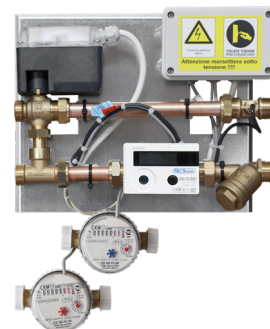

Componentistica di serie

Valvola di zona a sfera
passaggio standard filetto 3/4"

Contatore di energia termica
DN15 filetto 3/4"

Valvole a sfera
DN15 filetto 3/4"

Filtro antisabbia a Y
DN 15 filetto 3/4"

Contatori acqua calda e fredda
sanitaria DN15 filetto 3/4"

Ulteriori opzioni su richiesta

Opzione frigoriferie per la contabilizzazione
del raffreddamento

Coibentazione linea risc/raff
per circuiti DN 15

Bilanciamento statico con valvola manuale,
portata fino a 2,5 mc/h

Bilanciamento dinamico con cartuccia,
portata fino a 2,5 mc/h

Alimentazione valvola a 24 Vac
anziché 230 Vac

Inserimento tubo montante in rame
per ricircolo ACS