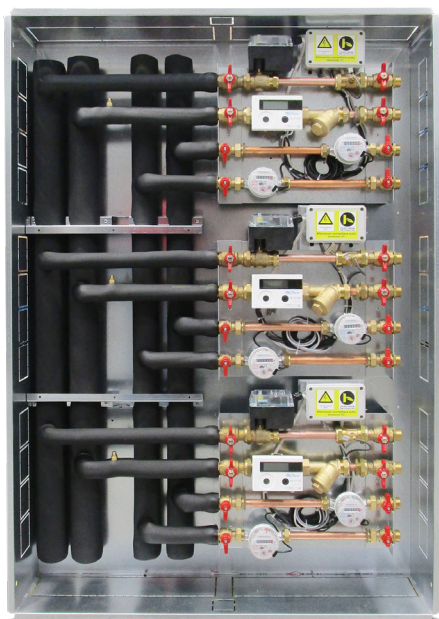

Scheda tecnica

Armadio Darth Novas

Armadi multiutenza per la termoregolazione temperatura ambiente, contabilizzazione di energia termica ed acqua fredda e calda sanitaria.

Disponibile da 2 a 5 unità e contenente colonne montanti coibentate con possibilità di inserimento di una tubazione per il ricircolo dell'ACS. Frutto previsto modello Darth Novas, dotato di valvola di zona a sfera, contatore di energia termica DN 15 e contatori sanitari DN 15. Portata consigliata linea termica 1,2 mc/h, linee sanitarie 2,5 mc/h.

Dimensioni

	Altezza:	Larghezza:	Profondità:
2 unità	900 mm	900 mm	200 mm
3 unità	1300 mm	900 mm	200 mm
4 unità	1700 mm	900 mm	200 mm
5 unità	2100 mm	900 mm	200 mm

Diametro tubazioni disponibili

Numero utenze	Colonne termico	Colonne sanitari	Ricircolo ACS
2	35/42 mm	28/35 mm	22 mm
3	35/42 mm	28/35 mm	22 mm
4	42/54 mm	28/35 mm	22 mm
5	42/54 mm	35/42 mm	22 mm

ATTENZIONE

Per semplificarne l'installazione, il satellite può essere ordinato sia in versione con attacchi sinistri (come in foto) che con attacchi destri (esattamente speculare). Per attacchi si intende il lato di collegamento delle colonne montanti. Informazione indispensabile in fase d'ordine.

Valvola di zona a sfera
passaggio standard filetto 3/4"

Contatore di energia termica
DN15 filetto 3/4"

Valvole a sfera
DN15 filetto 3/4"

Filtro antisabbia a Y
DN 15 filetto 3/4"

Contatori acqua calda e fredda
sanitaria DN15 filetto 3/4"