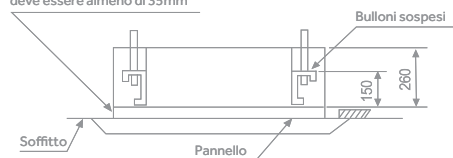

Scheda tecnica

Cassetta 4 vie (unità interna)

 Multisplit **Gas R32**
AB25S2SC2FA-1
AB35S2SC2FA-1
AB50S2SC2FA-1

| Modello | UI | | AB25S2SC2FA-1 | AB35S2SC2FA-1 | AB50S2SC2FA-1 |
|---------------------------|---------------|-------------------|-----------------|-----------------|-----------------|
| Codice commerciale | UI | | 995.81.14 | 995.81.15 | 995.81.16 |
| Dati prestazionali | | | | | |
| Potenza resa RAFF. | nom (min-max) | kW | 2,6 | 3,5 | 5 |
| Potenza resa RISC. | nom (min-max) | kW | 3,2 | 4 | 5,5 |
| Alimentazione | | Ph/V/Hz | 1/220-240/50/60 | 1/220-240/50/60 | 1/220-240/50/60 |
| Volume aria trattato | H / M / L | m ³ /h | 510/450/390/330 | 620/520/450/350 | 700/620/500/400 |
| Unità interna | | | | | |
| Potenza sonora | H | dB(A) | 50 | 52 | 55 |
| Pressione sonora | H / M / L | dB(A) | 31/28/25/23 | 36/33/30/27 | 42/37/35/32 |
| Dimensioni nette | L x P x H | mm | 570x570x260 | 570x570x260 | 570x570x260 |
| Peso netto | | kg | 17 | 18,5 | 19 |
| Dati idraulici | | | | | |
| Tubazione liquido Ø | Ø | mm | 6,35 | 6,35 | 6,35 |
| Tubazione gas Ø | Ø | mm | 9,52 | 9,52 | 12,7 |
| Comando | | | | | |
| Di serie | Telecomando | | YR-HQS01 | YR-HQS01 | YR-HQS01 |
| Pannello | | | | | |
| Modello | | | PB-620KB | PB-620KB | PB-620KB |
| Dimensioni nette | L x P x H | mm | 620x620x60 | 620x620x60 | 620x620x60 |
| Peso netto | | kg | 2,8 | 2,8 | 2,8 |

Dimensioni unità interna

AB25 - AB35 - AB50

La distanza tra l'unità e il soffitto finito deve essere almeno di 35mm

Accessori

Silenziosità

Un basso livello di rumorosità, garantisce la massima tranquillità grazie al design ottimizzato del ventilatore, delle condotte dell'aria e del motore.

4 vie indipendenti

Wi-Fi hOn

Con l'app hOn si possono controllare e gestire tutti gli elettrodomestici della propria casa, si possono gestire tutte le funzioni base, di purificazione, di pianificazione dal proprio smartphone ed è compatibile con gli assistenti vocali Google Assistant e Alexa.