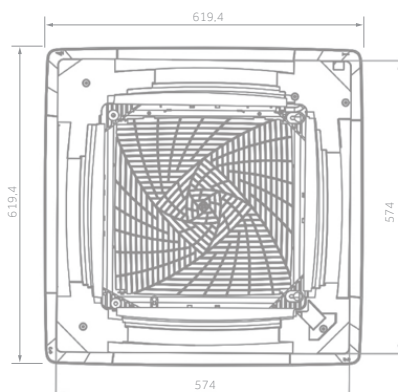

Scheda tecnica

Cassetta 4 vie (unità interna)

 Multisplit **Gas R32**
AB25S2SC2FA-1
AB35S2SC2FA-1
AB50S2SC2FA-1

| Modello | UI | | AB25S2SC2FA-1 | AB35S2SC2FA-1 | AB50S2SC2FA-1 |
|---------------------------|---------------|-------------------|-----------------|-----------------|-----------------|
| Codice commerciale | UI | | 995.81.14 | 995.81.15 | 995.81.16 |
| Dati prestazionali | | | | | |
| Potenza resa RAFF. | nom (min-max) | kW | 2,6 | 3,5 | 5 |
| Potenza resa RISC. | nom (min-max) | kW | 3,2 | 4 | 5,5 |
| Alimentazione | | Ph/V/Hz | 1/220-240/50/60 | 1/220-240/50/60 | 1/220-240/50/60 |
| Volume aria trattato | H / M / L | m ³ /h | 510/450/390/330 | 620/520/450/350 | 700/620/500/400 |
| Unità interna | | | | | |
| Potenza sonora | H | dB(A) | 50 | 52 | 55 |
| Pressione sonora | H / M / L | dB(A) | 31/28/25/23 | 36/33/30/27 | 42/37/35/32 |
| Dimensioni nette | L x P x H | mm | 570x570x260 | 570x570x260 | 570x570x260 |
| Peso netto | | kg | 17 | 18,5 | 19 |
| Dati idraulici | | | | | |
| Tubazione liquido Ø | Ø | mm | 6,35 | 6,35 | 6,35 |
| Tubazione gas Ø | Ø | mm | 9,52 | 9,52 | 12,7 |
| Comando | | | | | |
| Di serie | Telecomando | | YR-HQS01 | YR-HQS01 | YR-HQS01 |
| Pannello | | | | | |
| Modello | | | PB-620KB | PB-620KB | PB-620KB |
| Dimensioni nette | L x P x H | mm | 620x620x60 | 620x620x60 | 620x620x60 |
| Peso netto | | kg | 2,8 | 2,8 | 2,8 |

Dimensioni unità interna

AB25 - AB35 - AB50

La distanza tra l'unità e il soffitto finito deve essere almeno di 35mm

Accessori

Silenziosità

Un basso livello di rumorosità, garantisce la massima tranquillità grazie al design ottimizzato del ventilatore, delle condotte dell'aria e del motore.